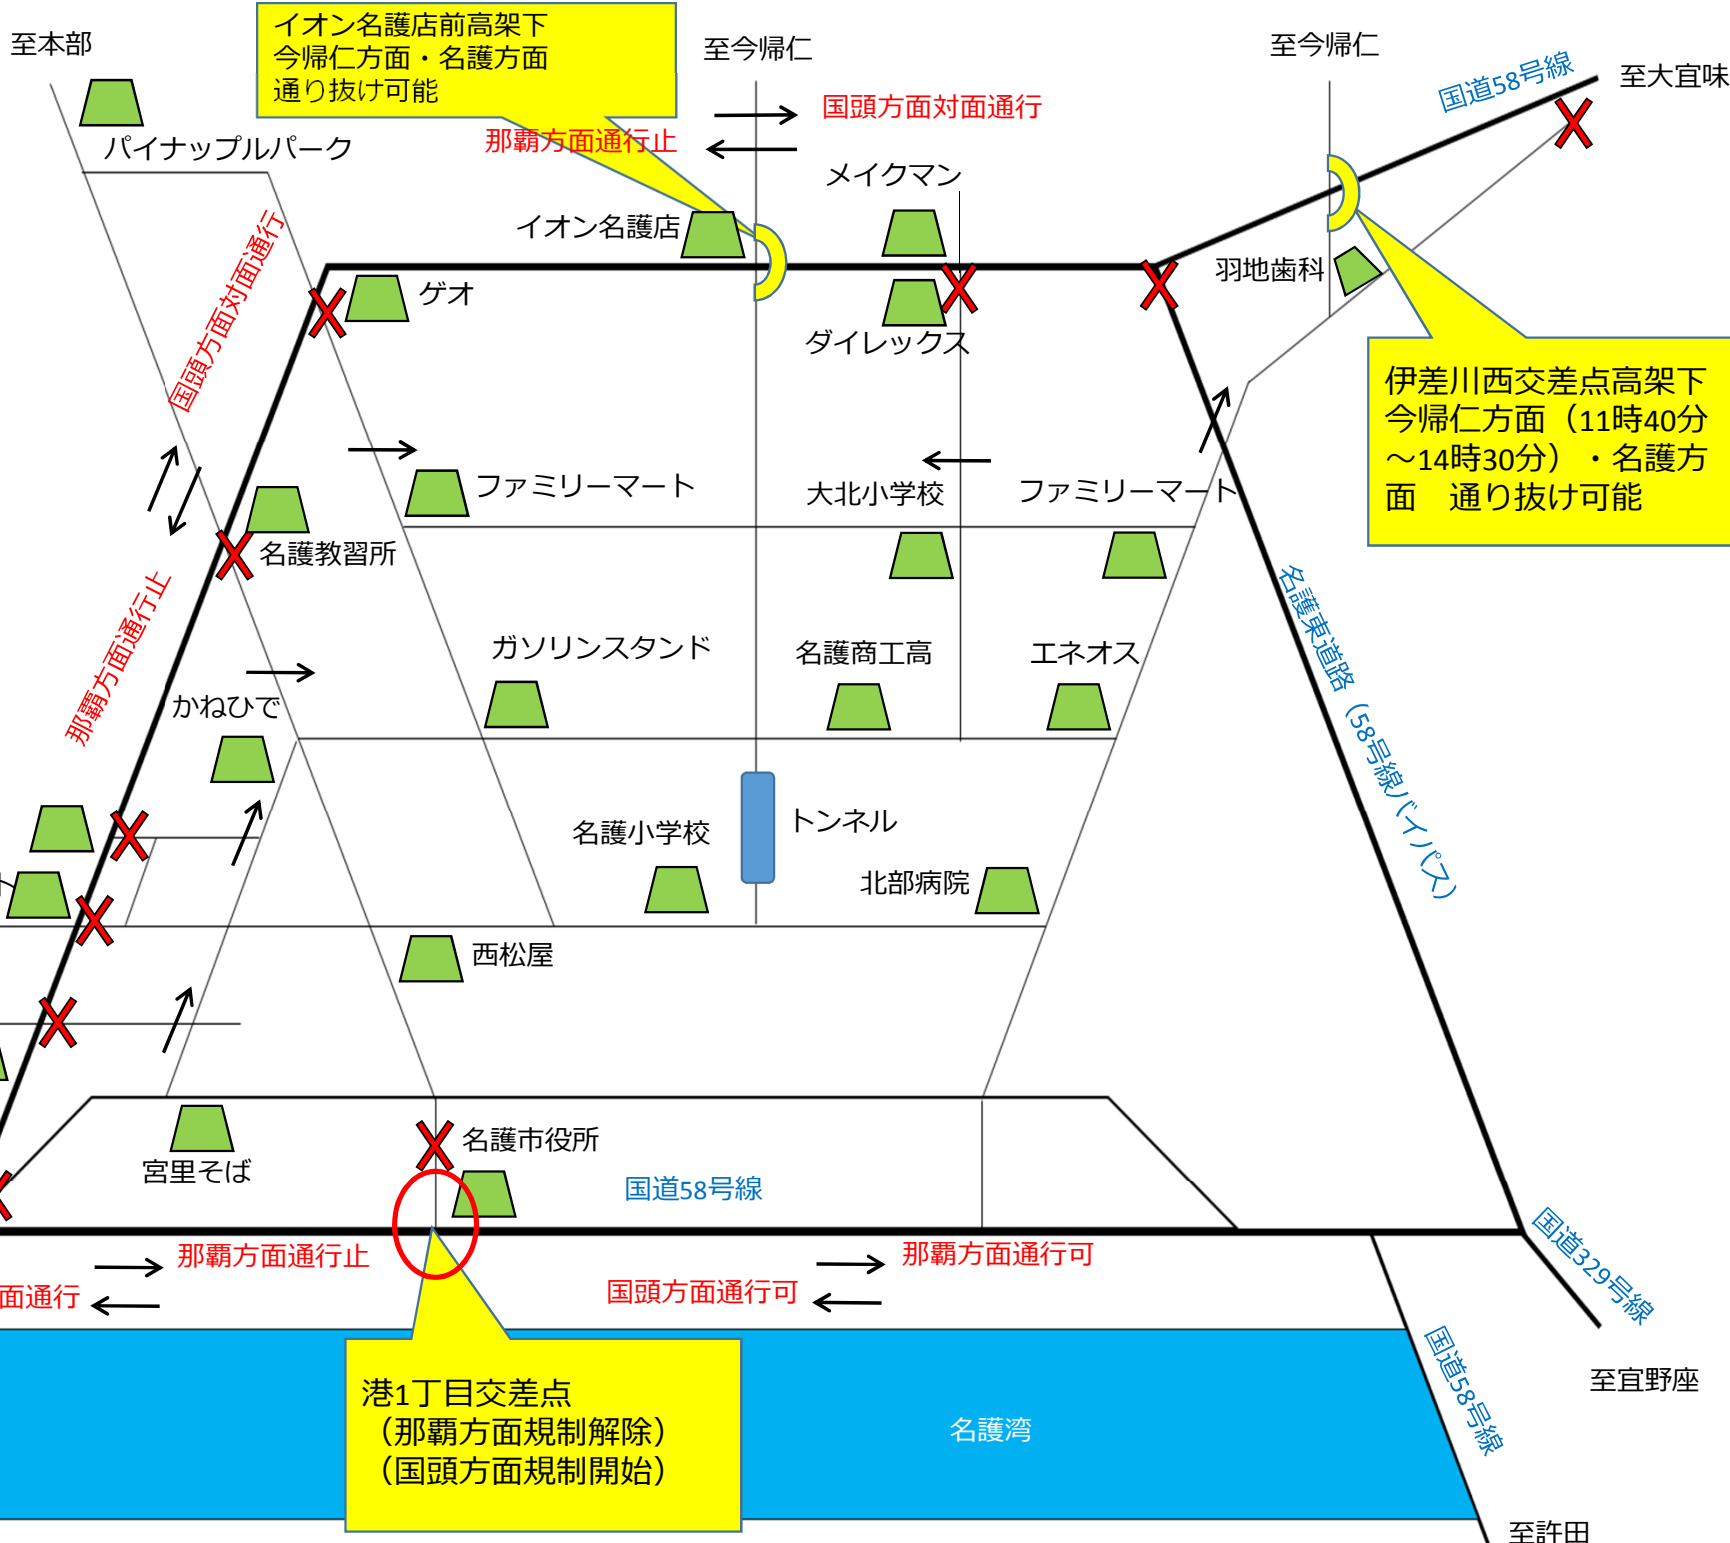

2016ツール・ド・おきなわ
規制迂回路案内図

-  通り抜け可能
-  進入禁止
-  道路案内

イオン名護店前高架下
今帰仁方面・名護方面
通り抜け可能

伊差川西交差点高架下
今帰仁方面 (11時40分
~14時30分)・名護方面
通り抜け可能

港1丁目交差点
(那覇方面規制解除)
(国頭方面規制開始)