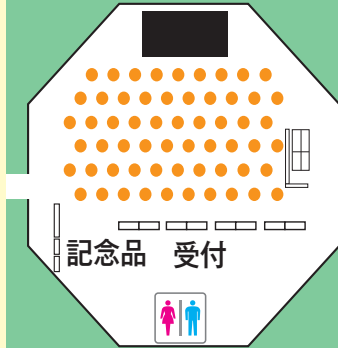

名護市21世紀の森体育館

名護市屋内運動場

各種目スタート
時間30分前に
集合して下さい。

11月13日(日)

恩納村ファミリー
サイクリング

バリアフリー
サイクリング

スタート位置へスライド

スタート位置へスライド

名護市役所

11月13日(日)

- | | | | | | | |
|------------------|---------------------|----------------------|-----------------------|-----------------------|----------------------|-----------------------|
| ⑧
市民
210km | ⑦
中学生レース
50km | ⑥
市民50km
サーティー | ⑤
市民50km
フォーティー | ④
市民50km
アンダー29 | ③
市民50km
レディース | ②
市民50km
オーバー50 |
|------------------|---------------------|----------------------|-----------------------|-----------------------|----------------------|-----------------------|