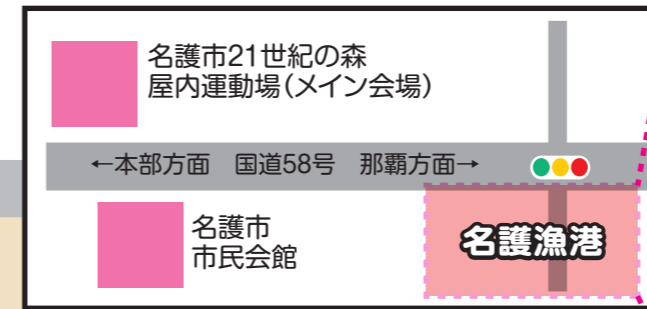

The Hall Guidance

[会場拡大図]

観戦バスツアー発着場所 拡大図

バス乗場
観戦バスツアー発着

The Hall Guidance

[大会駐車場(名護漁港)]

※大会駐車場とメイン会場は徒歩で約10分。

大会駐車場(名護漁港) [拡大MAP]