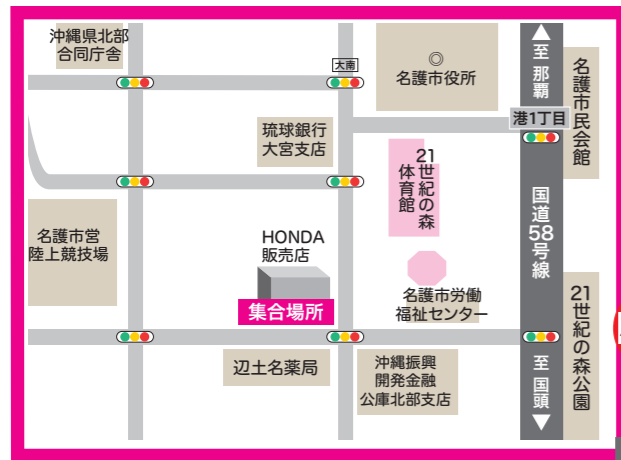

The Hall Guidance

[会場拡大図]

観戦バスツアー発着場所 拡大図

バス乗場
観戦バスツアー発着

The Hall Guidance

[大会駐車場(名護漁港)]

※大会駐車場とメイン会場は徒歩で約10分。

大会駐車場(名護漁港) [拡大MAP]