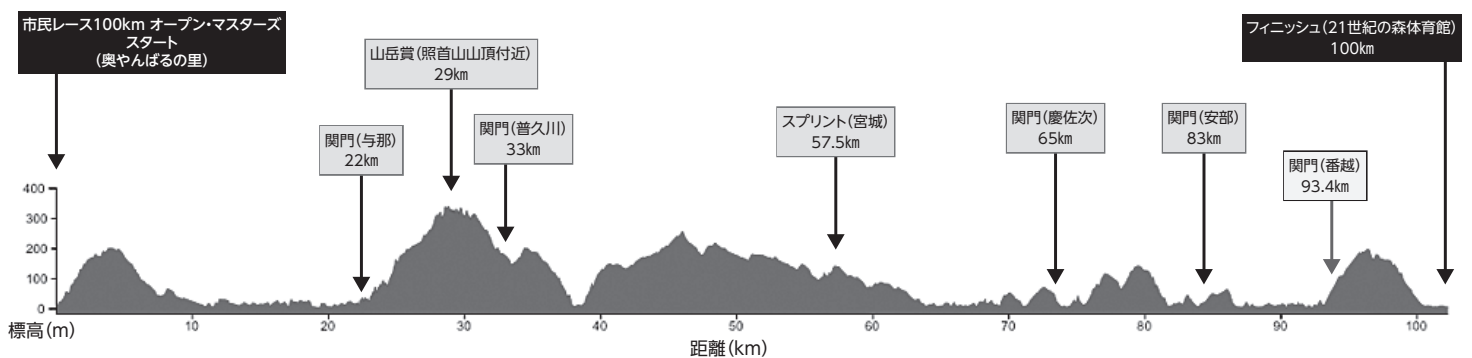

FEED ZONE

【補給所】

GREEN ZONE

【廃棄区間】

高低図 ※参考

100kmロードレーススタート配置図

名護警察署
奥駐在所

奥簡易郵便局