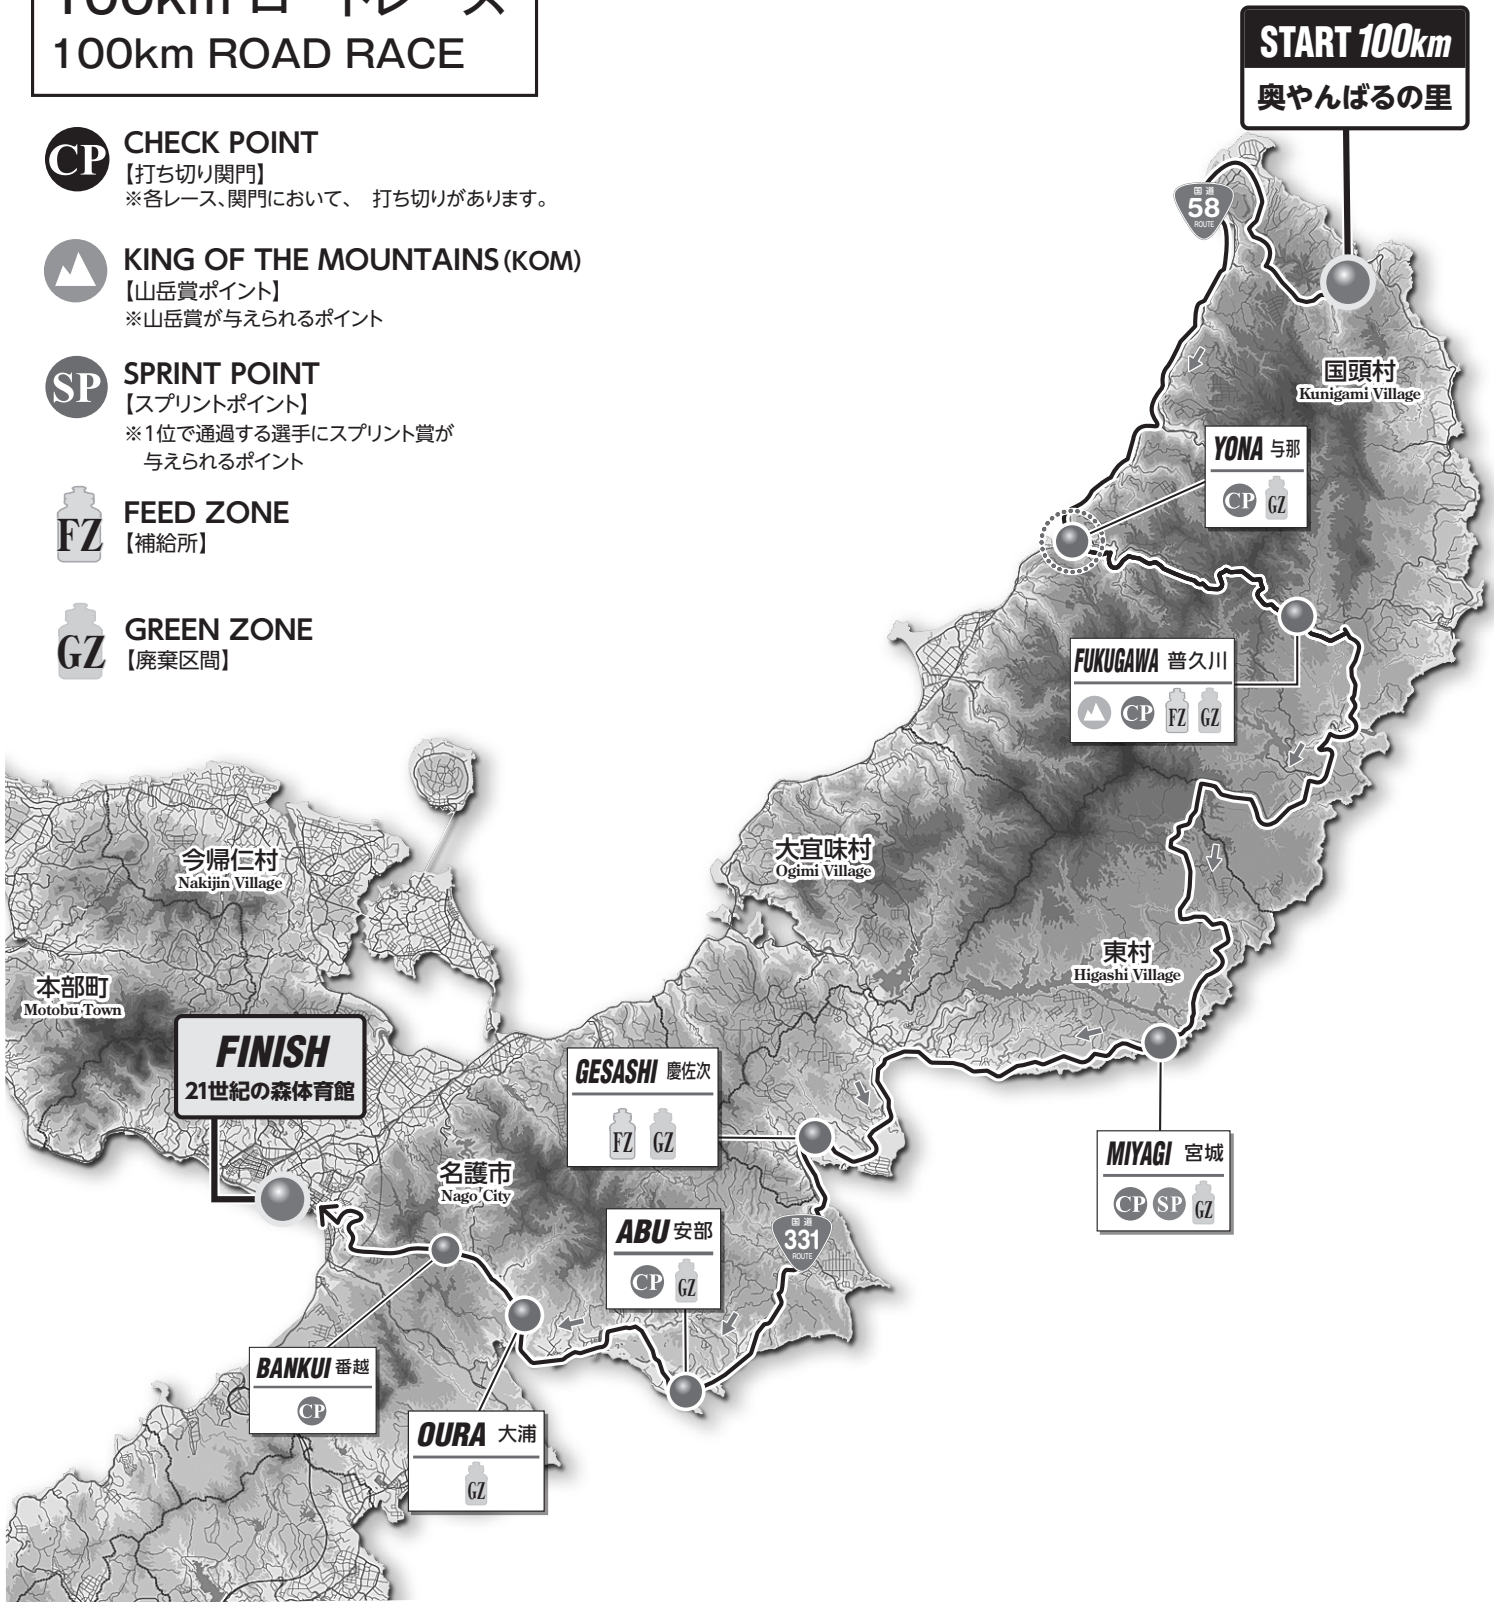

100km ロードレース

100km ROAD RACE

CHECK POINT

【打ち切り関門】
※各レース、関門において、打ち切りがあります。

KING OF THE MOUNTAINS (KOM)

【山岳賞ポイント】
※山岳賞が与えられるポイント

SPRINT POINT

【スプリントポイント】
※1位で通過する選手にスプリント賞が与えられるポイント

FEED ZONE

【補給所】

GREEN ZONE

【廃棄区間】

高低図 ※参考

100kmロードレーススタート配置図

名護警察署
奥駐在所

奥簡易郵便局

奥共同売店

国 道
58
ROUTE

自転車輸送トラック待機場所

手荷物
トラック
(2t)

出走箱

100km系スタート整列場所

仮設トイレ

奥ヤンバルの里

審判車両
駐車エリア

100km
招集場所
(歩道内)

バイクラック