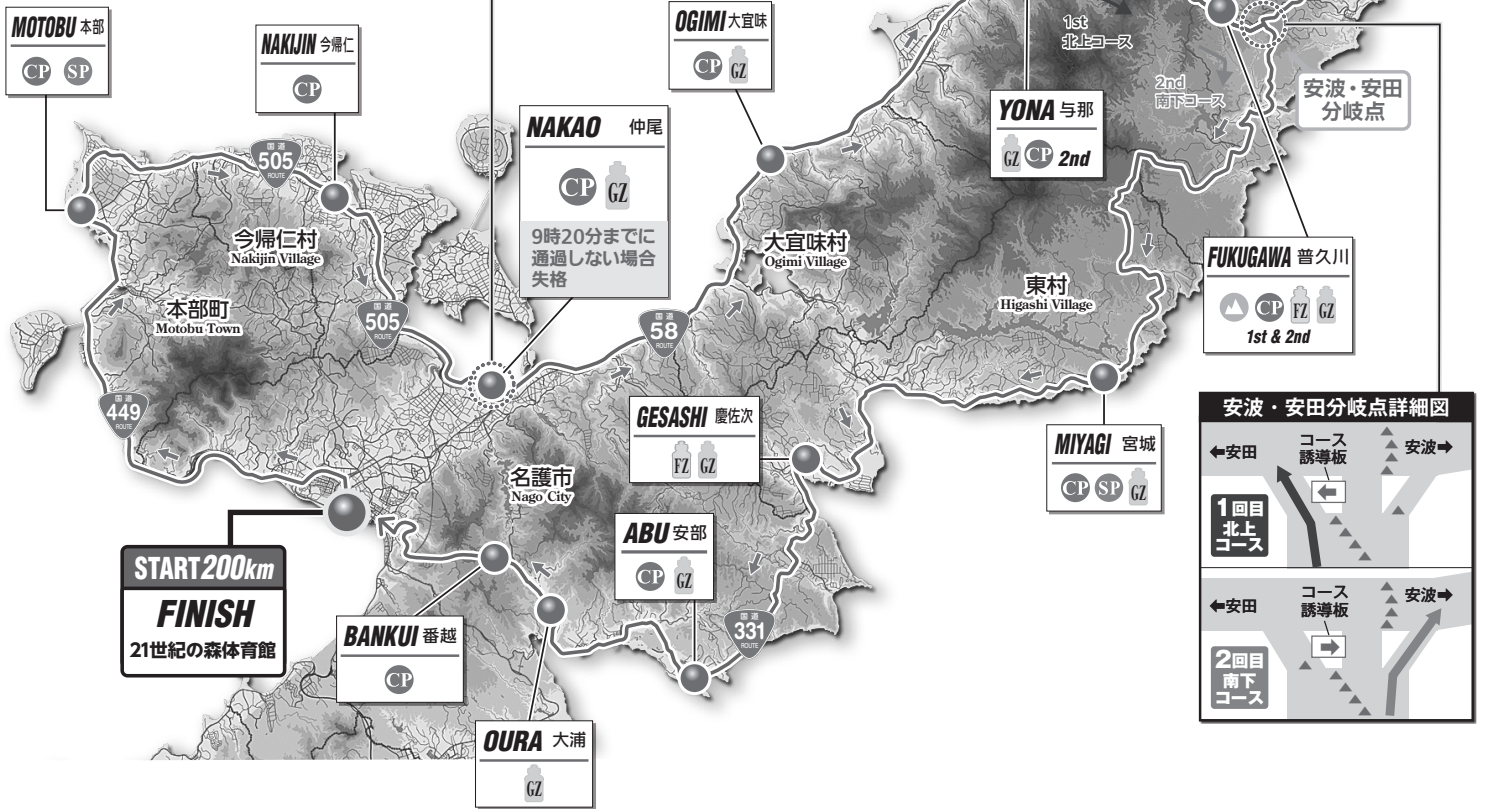

200km ロードレース

200km ROAD RACE

CHECK POINT

【打ち切り関門】
※各レース、関門において、打ち切りがあります。

KING OF THE MOUNTAINS (KOM)

【山岳賞ポイント】
※1回目と2回目の合計で山岳賞が与えられるポイント

SPRINT POINT

【スプリントポイント】
※1位で通過する選手にスプリント賞が与えられるポイント

FEED ZONE

【補給所】

GREEN ZONE

【廃棄区間】

高低図 ※参考