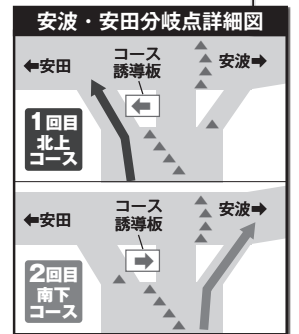

200km ロードレース

200km ROAD RACE

CHECK POINT

【打ち切り関門】
※各レース、関門において、打ち切りがあります。

KING OF THE MOUNTAINS (KOM)

【山岳賞ポイント】
※1回目と2回目の合計で山岳賞が与えられるポイント

SPRINT POINT

【スプリントポイント】
※1位で通過する選手にスプリント賞が与えられるポイント

FEED ZONE

【補給所】

GREEN ZONE

【廃棄区間】

高低図 ※参考