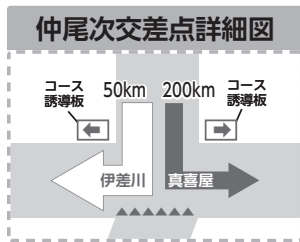

200km ロードレース

200km ROAD RACE

CHECK POINT

【打ち切り関門】
※各レース、関門において、打ち切りがあります。

KING OF THE MOUNTAINS (KOM)

【山岳賞ポイント】
※1回目と2回目の合計で山岳賞が与えられるポイント

SPRINT POINT

【スプリントポイント】
※1位で通過する選手にスプリント賞が与えられるポイント

FEED ZONE

【補給所】

GREEN ZONE

【廃棄区間】

高低図 ※参考