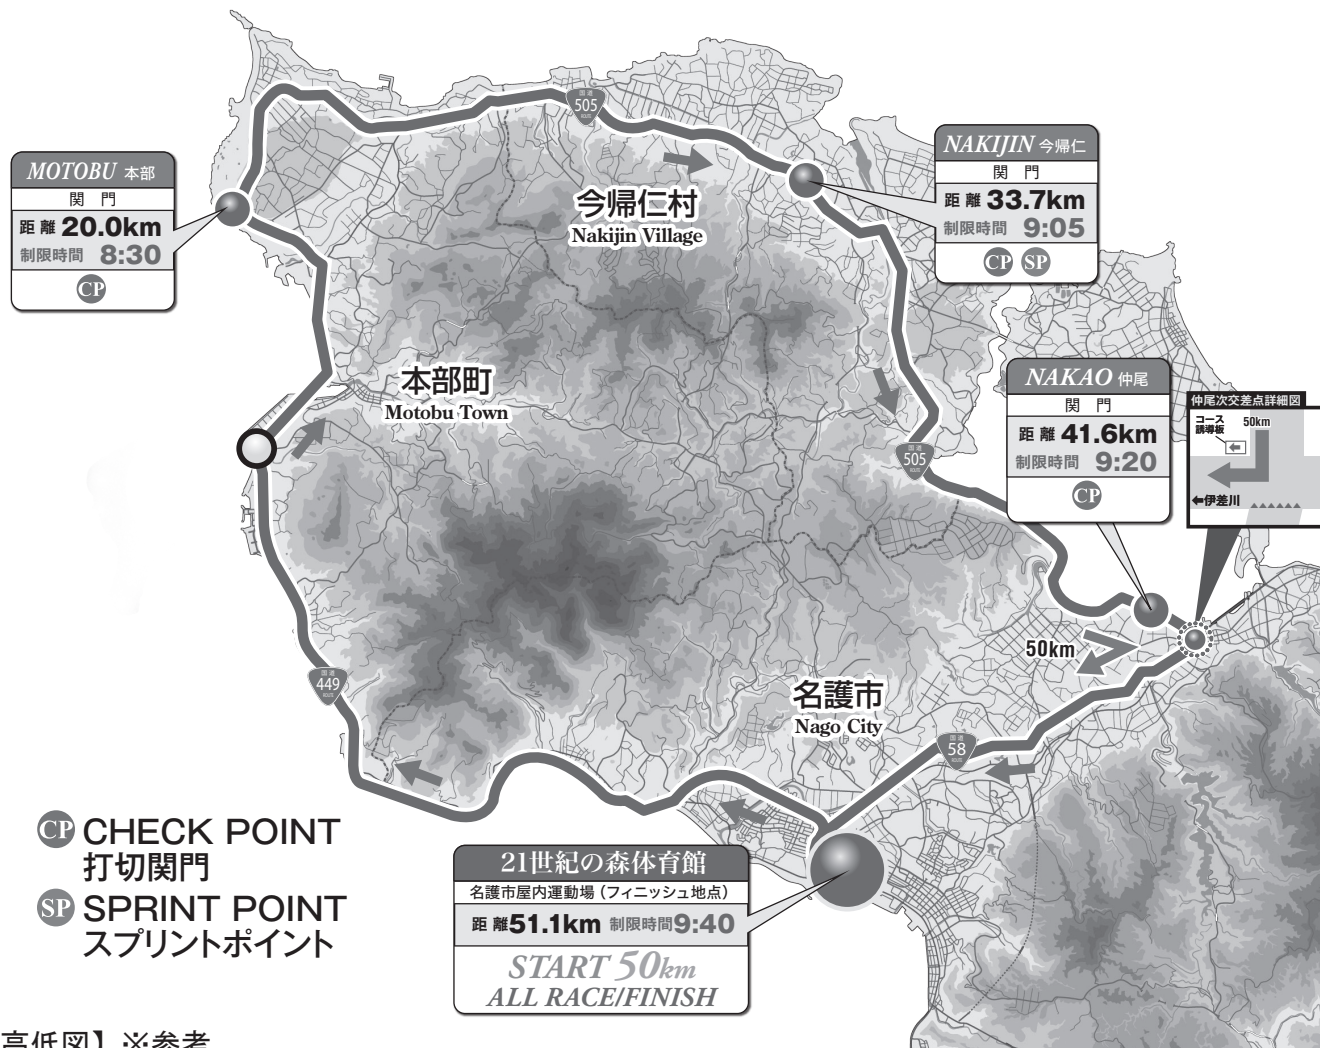

市民レース50km

Citizen Road Race 50km series

市民レース 50km アンダー 39
 市民レース 50km フォーティー (40s)
 市民レース 50km フィフティー (50s)
 市民レース 50km オーバー 60
 チャレンジレース 50km アンダー 39
 チャレンジレース 50km フォーティー (40s)
 チャレンジレース 50km オーバー 50
 市民レディース 50km
 中学生レース 50km

CP CHECK POINT
 打切関門
 SP SPRINT POINT
 スプリントポイント

【高低図】 ※参考