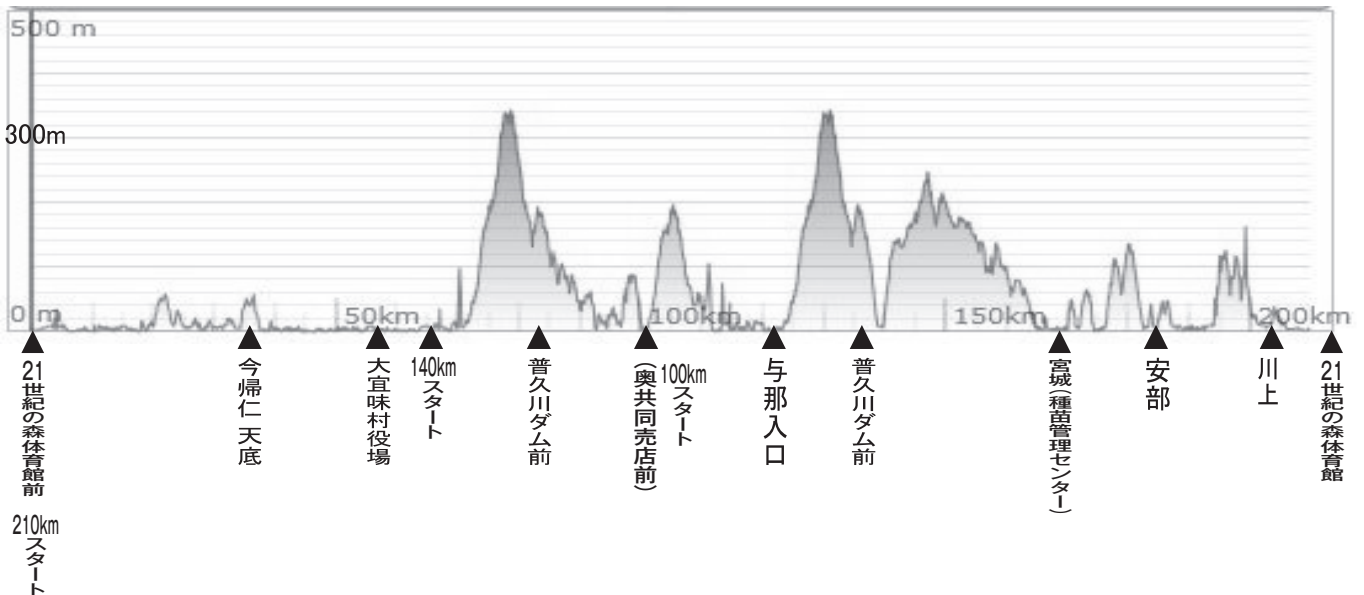

210km ロードレース  
210km ROAD RACE  
140km ロードレース  
140km ROAD RACE

100km ロードレース  
100km ROAD RACE  
・市民レース U39 Citizen Road Race Under 39  
・市民レースオーバー 40 Citizen Road Race Over40

- CP CHECK POINT 打切関門
- FZ FEED ZONE 補給所
- KING OF THE MOUNTAIN 山岳ポイント
- SP SPRINT POINT スプリントポイント

【高低図】※参考

奥ヤンバルの里

審判車両  
駐車エリア

100km  
招集場所  
(歩道内)

バイクラック

手荷物  
トラック  
(2t)