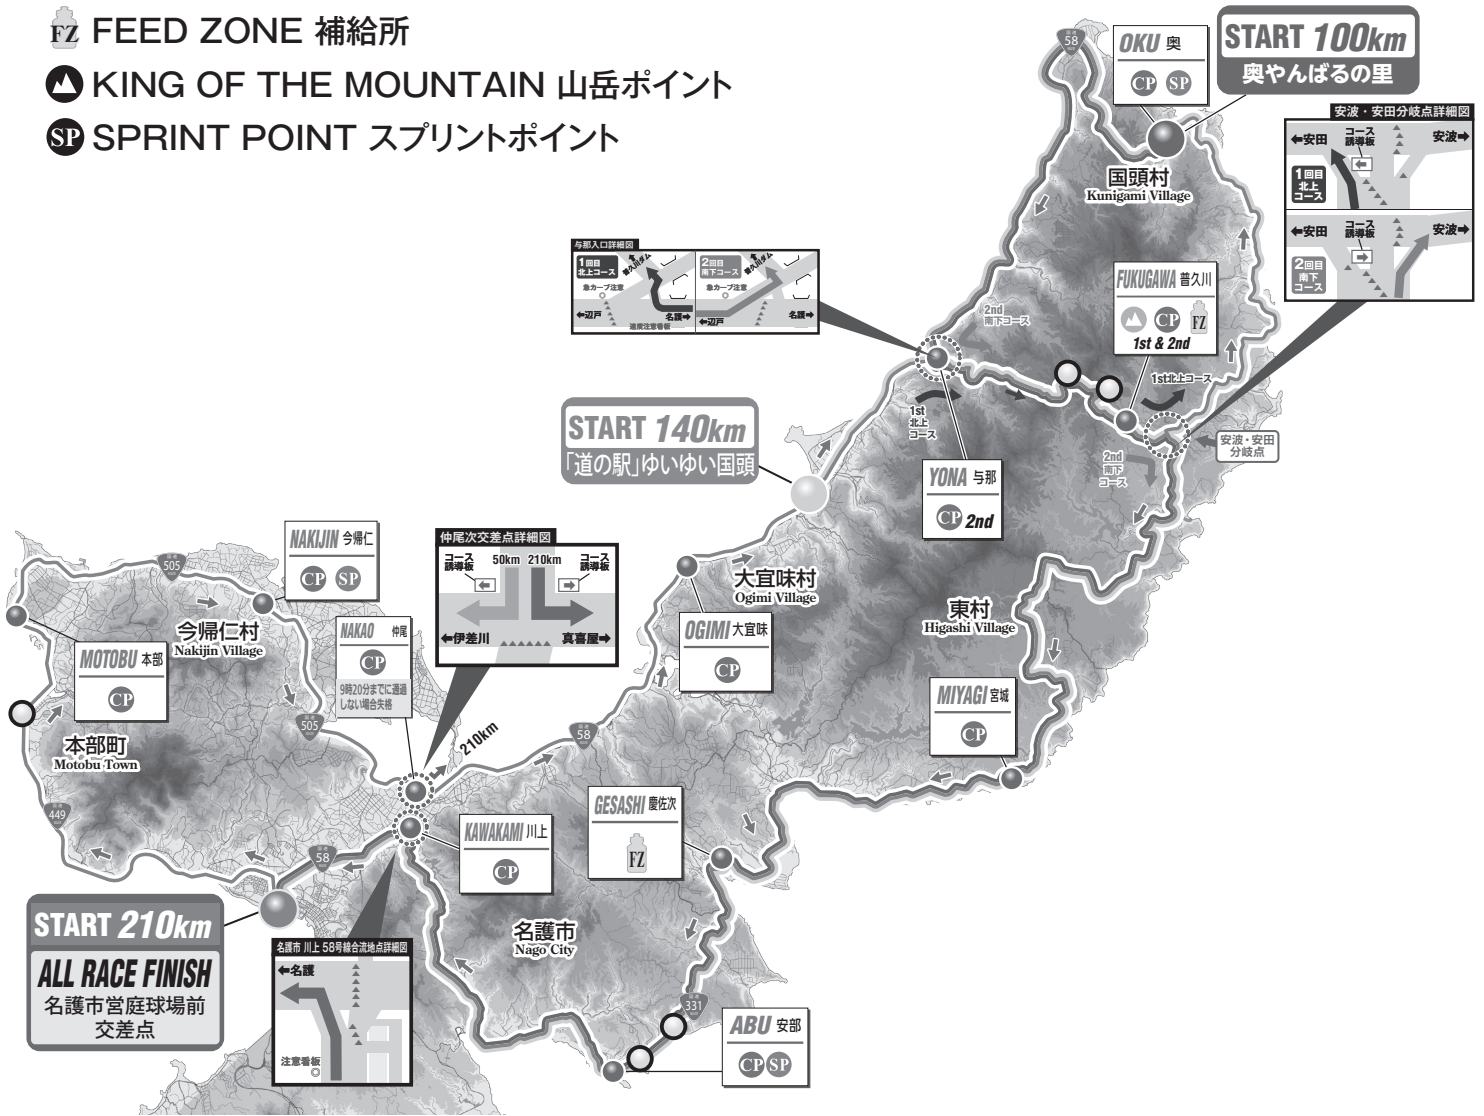

210km ロードレース  
210km ROAD RACE  
140km ロードレース  
140km ROAD RACE

100km ロードレース  
100km ROAD RACE  
・市民レース U39 Citizen Road Race Under 39  
・市民レースオーバー 40 Citizen Road Race Over40

- CP CHECK POINT 打切関門
- FZ FEED ZONE 補給所
- KING OF THE MOUNTAIN 山岳ポイント
- SP SPRINT POINT スプリントポイント

【高低図】※参考

# 100kmロードレース スタート配置図

名護警察署  
奥駐在所

奥簡易郵便局

奥共同売店

出走箱

自転車輸送トラック待機場所

100km系スタート整列場所

仮設トイレ

奥ヤンバルの里

審判車両  
駐車エリア

100km  
招集場所  
(歩道内)

バイクラック

手荷物  
トラック  
(2t)