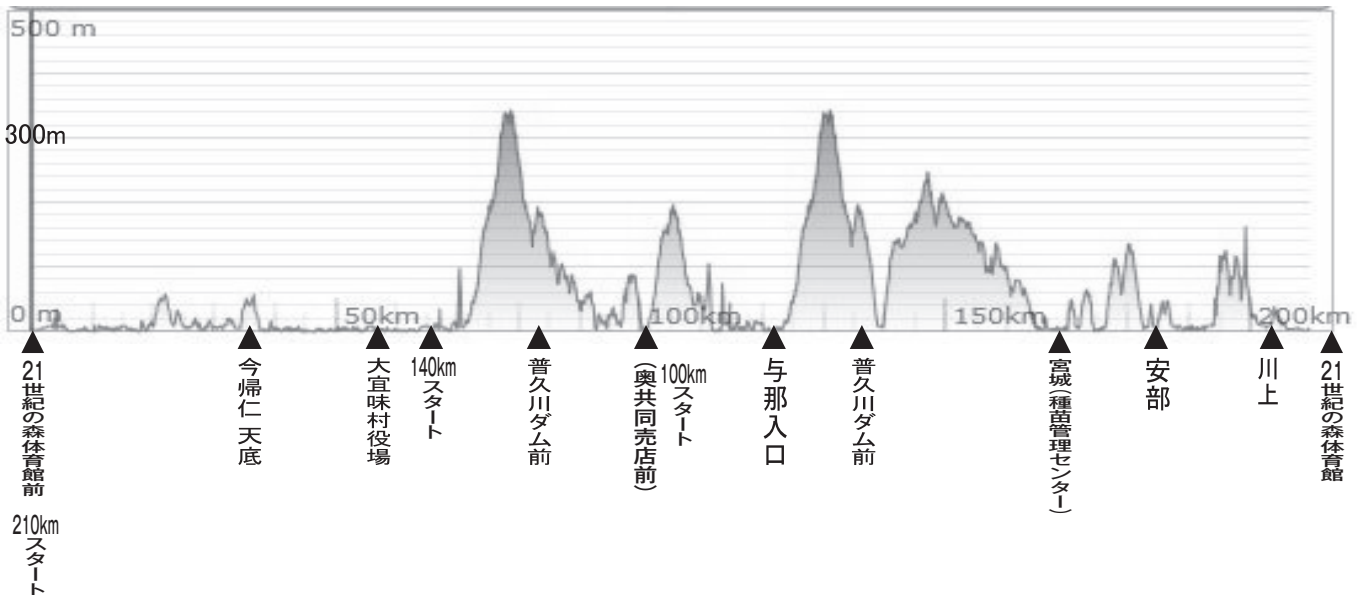

210km ロードレース
210km ROAD RACE
140km ロードレース
140km ROAD RACE

100km ロードレース
100km ROAD RACE
・市民レース U39 Citizen Road Race Under 39
・市民レースオーバー 40 Citizen Road Race Over40

- CP CHECK POINT 打切関門
- FZ FEED ZONE 補給所
- KING OF THE MOUNTAIN 山岳ポイント
- SP SPRINT POINT スプリントポイント

【高低図】※参考

140kmロードレース スタート配置図

「道の駅」ゆいゆい国頭

やんばる3村観光案内所

手荷物
トラック
(2t)

市民レース140km
招集場所

出走箱

審判車両
駐車エリア

車両進入口

アヒラ

ジュニア国際
招集場所

140km系スタート整列場所

国道
58
ROUTE