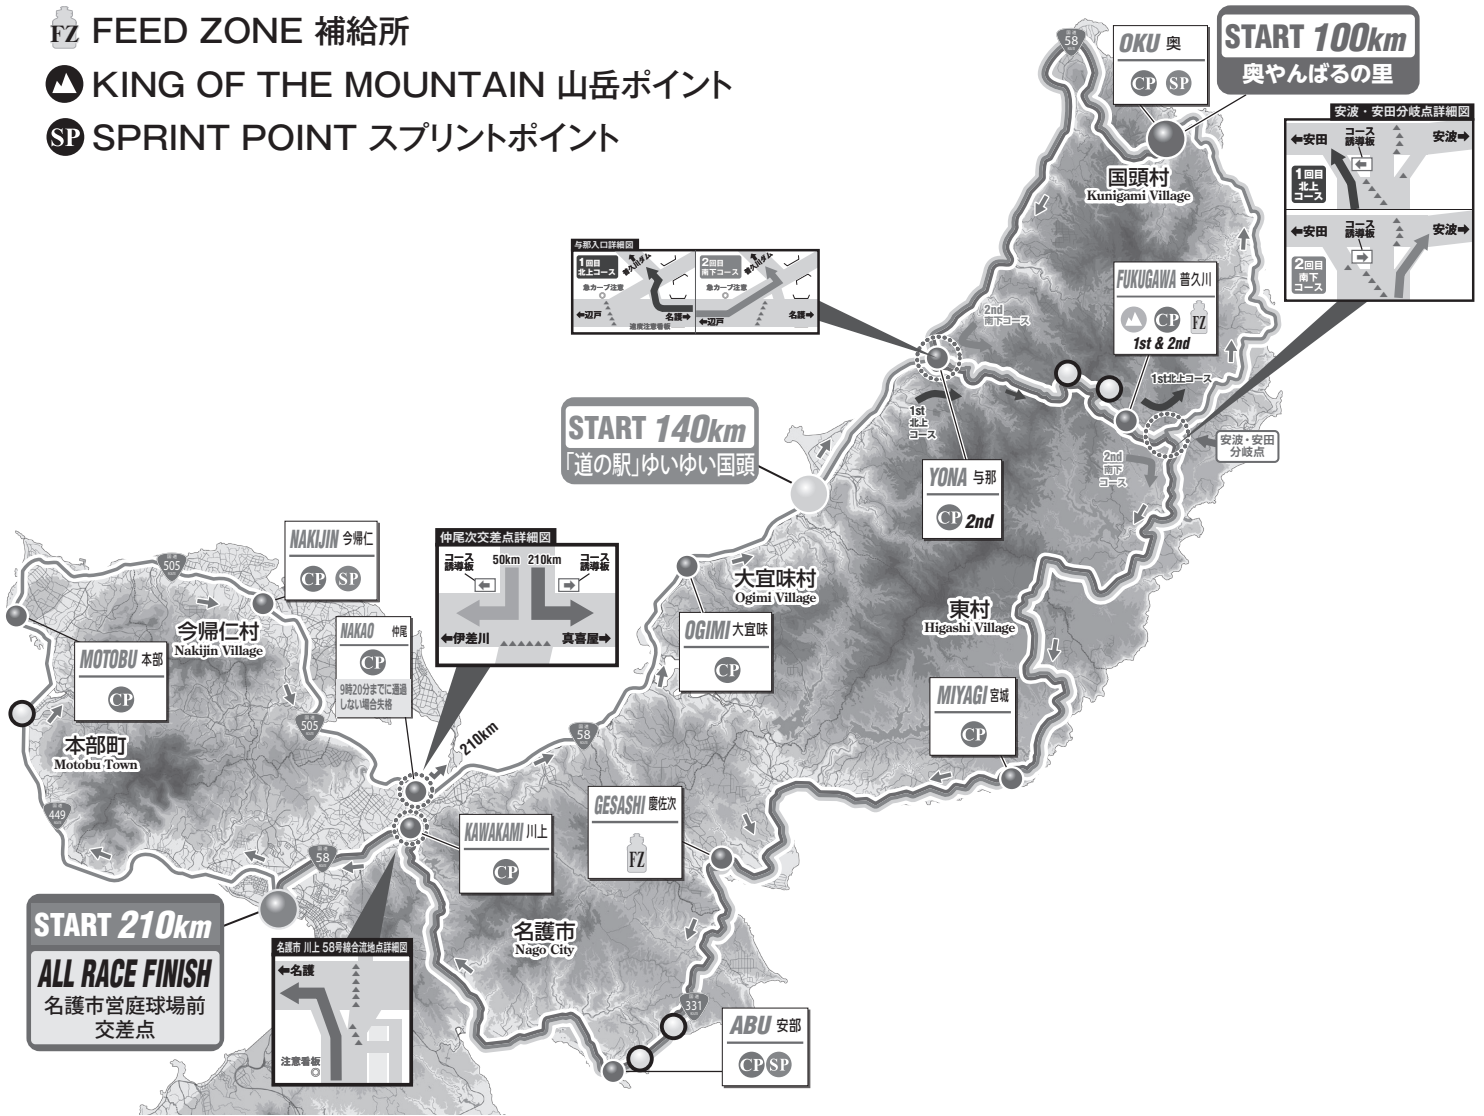

210km ロードレース
210km ROAD RACE
140km ロードレース
140km ROAD RACE

100km ロードレース
100km ROAD RACE
・市民レース U39 Citizen Road Race Under 39
・市民レースオーバー 40 Citizen Road Race Over40

- CP CHECK POINT 打切関門
- FZ FEED ZONE 補給所
- KING OF THE MOUNTAIN 山岳ポイント
- SP SPRINT POINT スプリントポイント

【高低図】※参考

140kmロードレース スタート配置図

「道の駅」ゆいゆい国頭

やんばる3村観光案内所

手荷物
トラック
(2t)

市民レース140km
招集場所

出走箱

審判車両
駐車エリア

車両進入口

アヒラ

ジュニア国際
招集場所

140km系スタート整列場所

国道
58
ROUTE