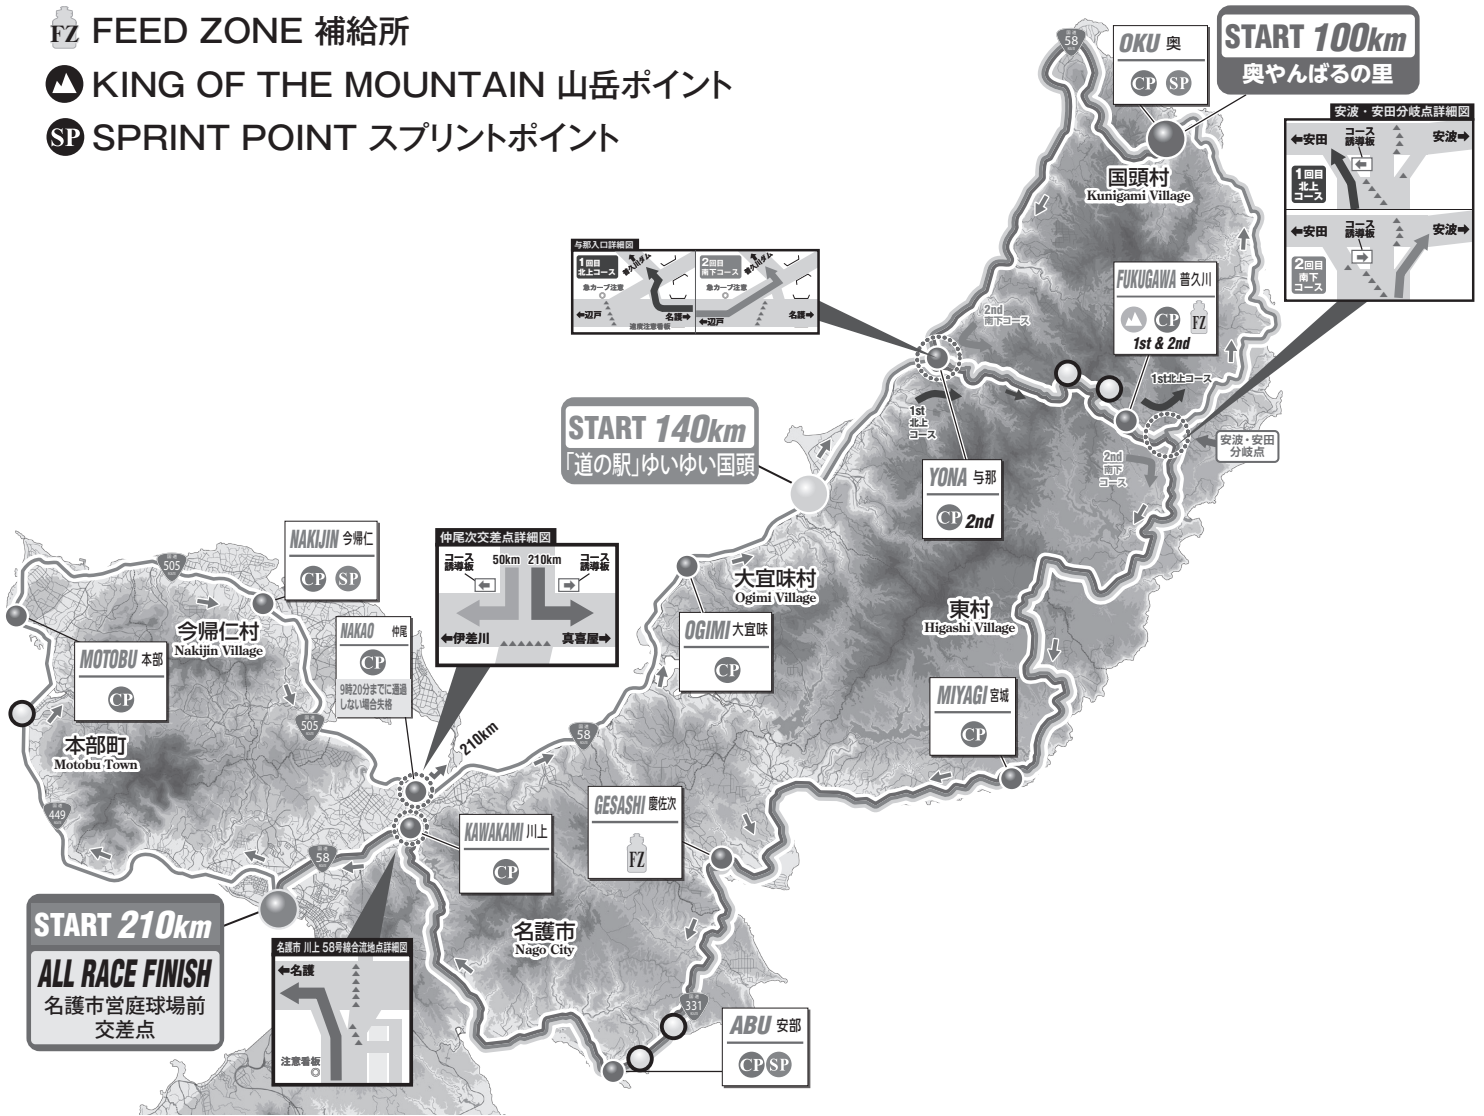

210km ロードレース  
210km ROAD RACE  
140km ロードレース  
140km ROAD RACE

100km ロードレース  
100km ROAD RACE  
・市民レース U39 Citizen Road Race Under 39  
・市民レースオーバー 40 Citizen Road Race Over40

- CP CHECK POINT 打切関門
- FZ FEED ZONE 補給所
- KING OF THE MOUNTAIN 山岳ポイント
- SP SPRINT POINT スプリントポイント

【高低図】※参考